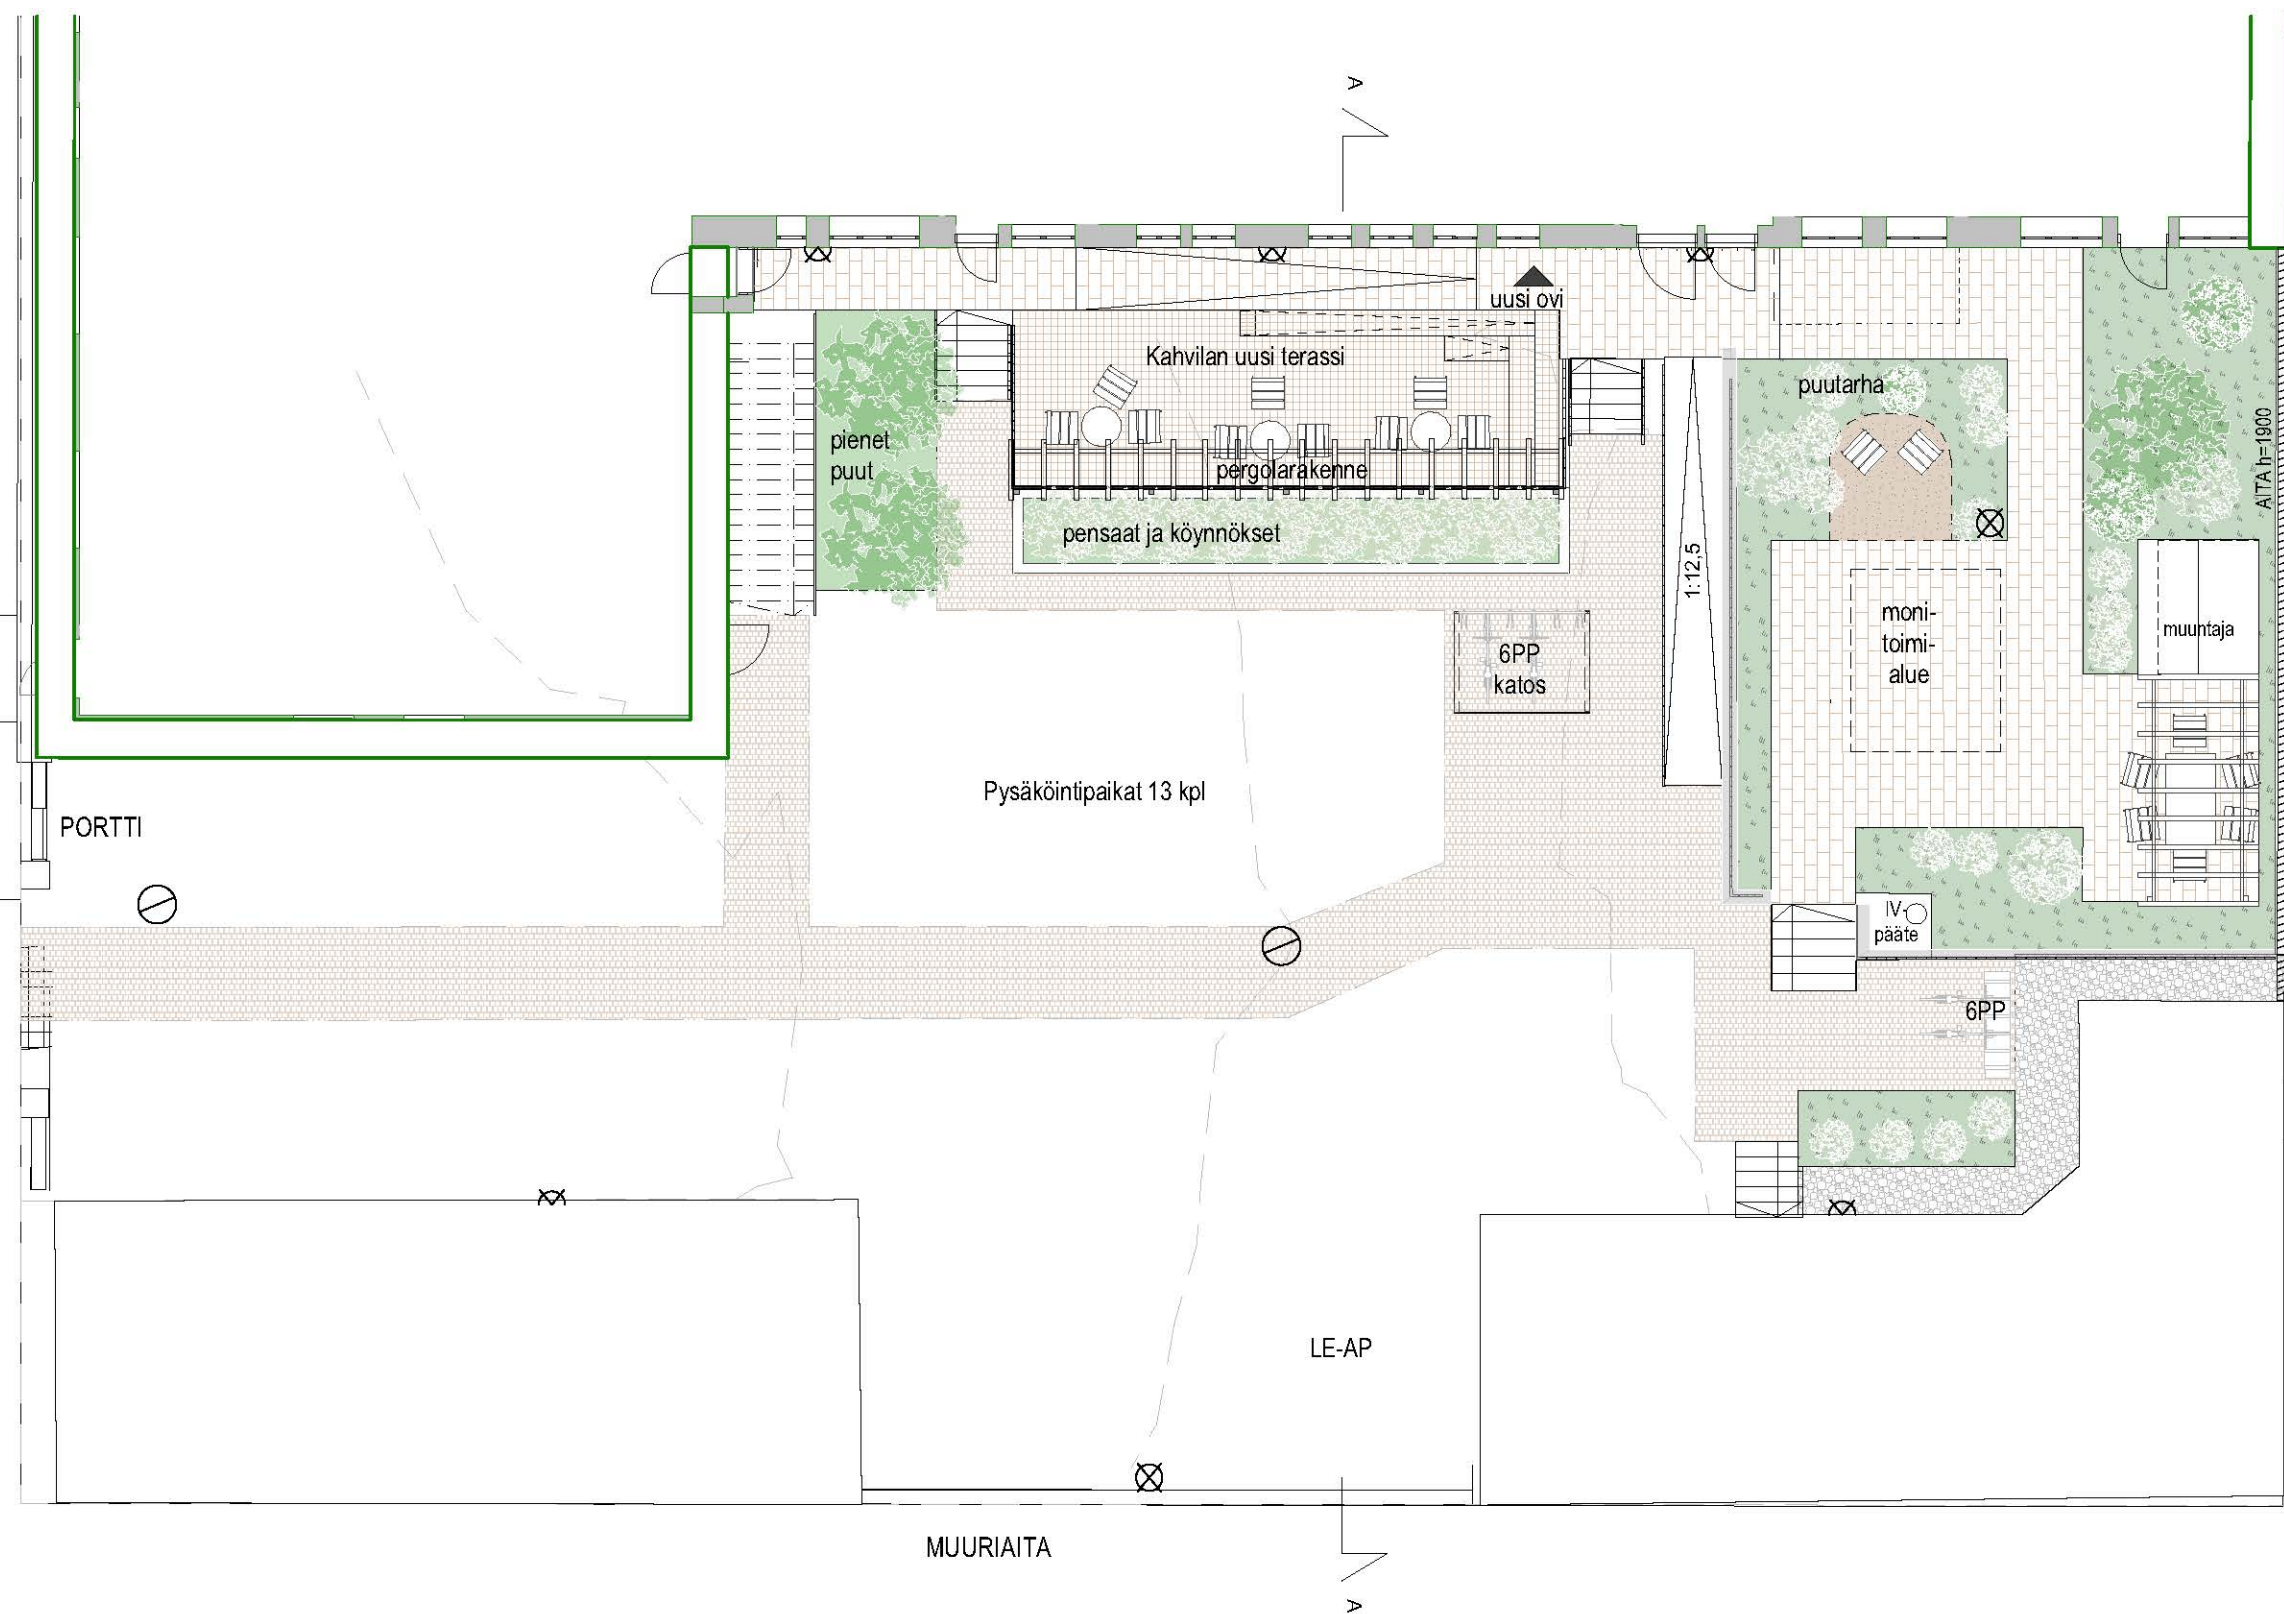

## Uusia materiaaleja ja istutuksia

-  kiveys 1: esim graniittilaatta
-  kiveys 2: esim graniittinoppa
-  kiveys 3: esim punertava betonikivi
-  Perennat ja matalat pensaat

-  pieni puu: esim tataarivaahtera
-  yksittäinen pensas 1-2 m

## Uudet pihavarusteet

-  6PP Pyöräkatos viherkatteella, metalliosat RR29, 2000x2700x2530mm. esim, VIVA Lehtovuori tai vastaava

-  Pöytäryhmiä

## RUNEBERGIN PUISTO